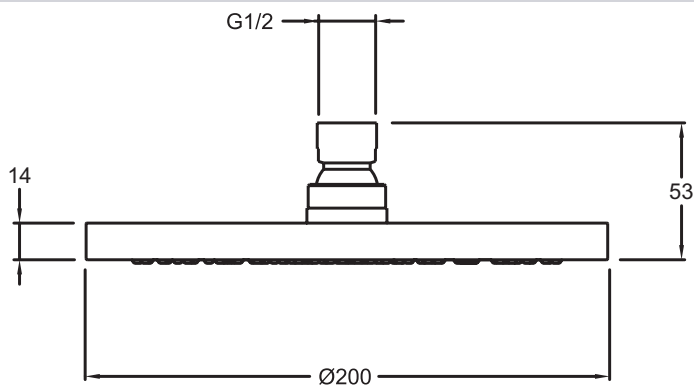

E21760

Коллекция: JULY

Отделки*:

CP - Хром

Общие характеристики:

Технические характеристики

- РАЗМЕРЫ (СМ) : 20 x 20 см
- АКСЕССУАРЫ : 0
- ОДНОРЫЧАЖНЫЙ СМЕСИТЕЛЬ : 0
- ФОРМА ВЕРХНЕГО ДУША : 0
- ТИП ШЛАНГА : 0
- МАТЕРИАЛ : N/A
- НАЛИЧИЕ СМЕСИТЕЛЯ : 0
- КЛАССИФИКАЦИЯ : 0
- ПЕРЕКЛЮЧАТЕЛЬ : 0

Технический чертёж

Спецификация продукта : Круглый верхний душ. E21760. Коллекция : JULY. РАЗМЕРЫ (СМ) : 20 x 20 см. МАТЕРИАЛ : N/A. АКСЕССУАРЫ : 0. НАЛИЧИЕ СМЕСИТЕЛЯ : 0. ОДНОРЫЧАЖНЫЙ СМЕСИТЕЛЬ : 0. КЛАССИФИКАЦИЯ : 0. ФОРМА ВЕРХНЕГО ДУША : 0. ПЕРЕКЛЮЧАТЕЛЬ : 0. ТИП ШЛАНГА : 0.